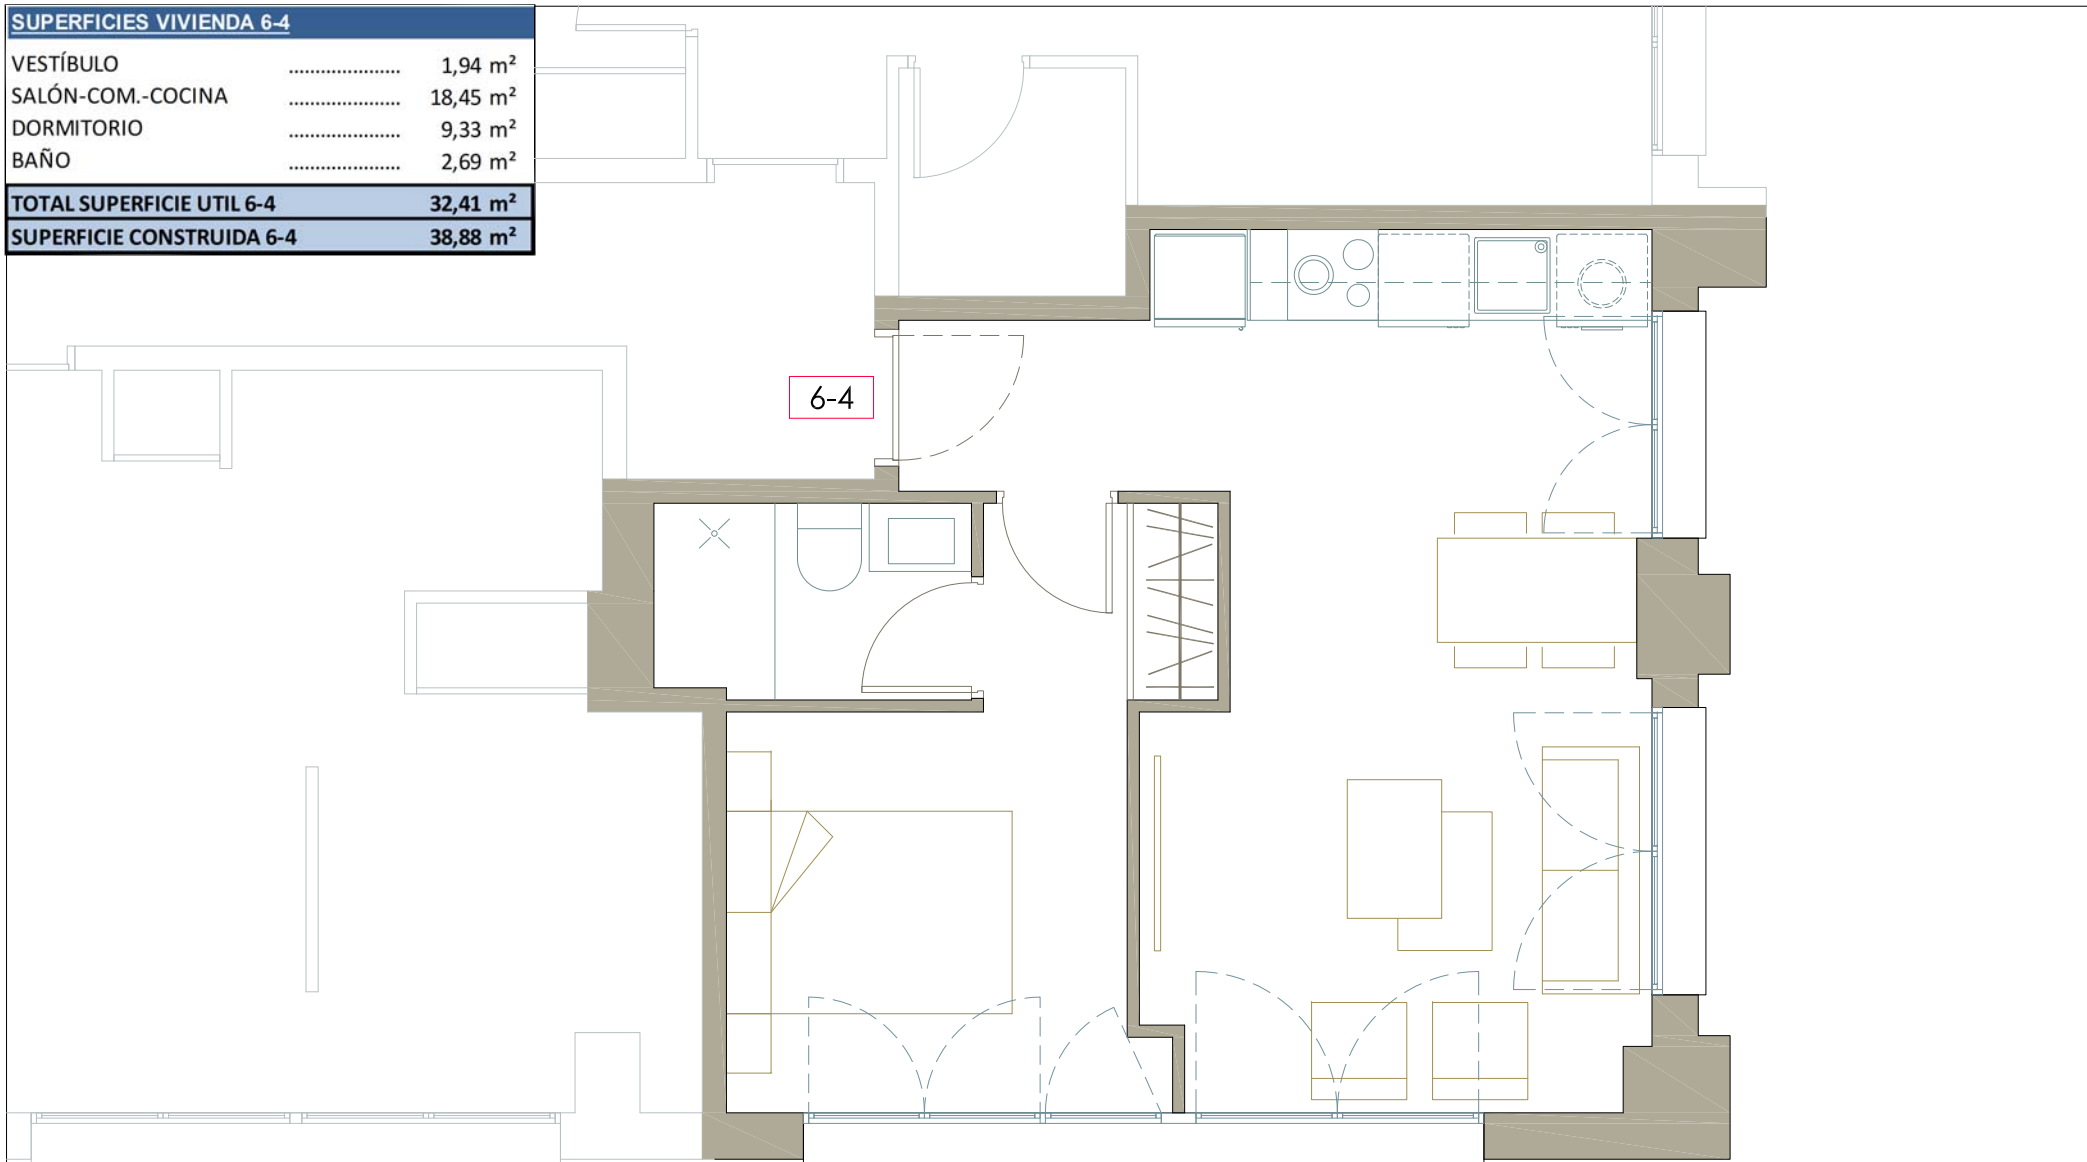

SUPERFICIES VIVIENDA 6-4	
VESTÍBULO	1,94 m ²
SALÓN-COM.-COCINA	18,45 m ²
DORMITORIO	9,33 m ²
BAÑO	2,69 m ²
TOTAL SUPERFICIE UTIL 6-4	32,41 m²
SUPERFICIE CONSTRUIDA 6-4	38,88 m²

6-4

91 209 32 80
 PROMOCIONES@GILMAR.ES

VIVIENDA 6-4